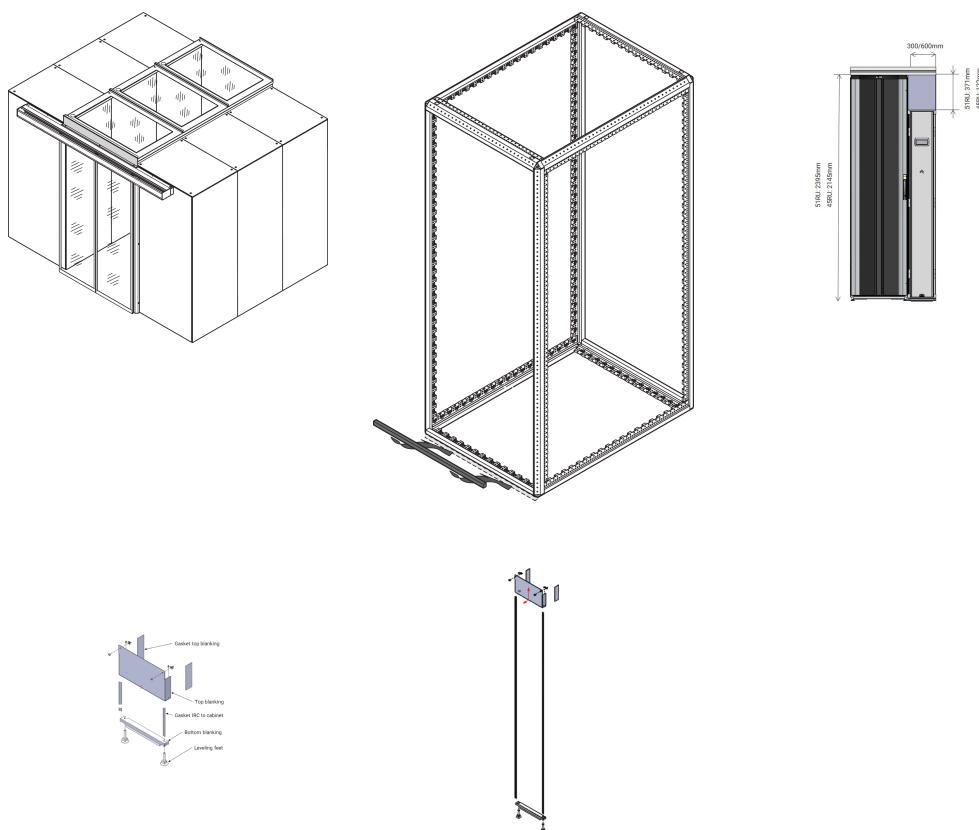

Panel Adaptador de Puerta de Contención de Pasillo, para Rack de 47 U con zócalo de 200 mm, RAL 7021

Data Solutions

NÚMERO DE CATÁLOGO

21630-873

Paneles de corte para diferentes alturas de contención de pasillo para evitar fugas de aire en el pasillo.

CARACTERÍSTICAS

Cubra para cerrar los huecos por encima de la puerta de contención

ATRIBUTOS DEL PRODUCTO

Tipo: Por encima del panel de relleno de la puerta, puerta corredera

Compatible con: Contención de pasillo

Cantidad del paquete: 1

Color: Gris negro

Código de color: RAL 7021

Acabado: Polvo recubierto

Material: Acero

Tipo de producto: Tapa

Anchura: 1200mm

Net Weight: 5.325kg

DETALLES ADICIONALES DEL PRODUCTO

Trim cubre el área superior sobre la puerta hasta la cubierta superior.

ADVERTENCIA

Los productos nVent deben instalarse y usarse solo como se indica en las hojas de instrucciones y materiales de capacitación del producto nVent. Instruction sheets are available at www.nvent.com and from your nVent customer service representative. La instalación incorrecta, el mal uso, la aplicación incorrecta u otras fallas en el seguimiento completo de las instrucciones y advertencias de nVent pueden causar el mal funcionamiento del producto, daños a la propiedad, lesiones corporales graves y la muerte y/o anular la garantía.