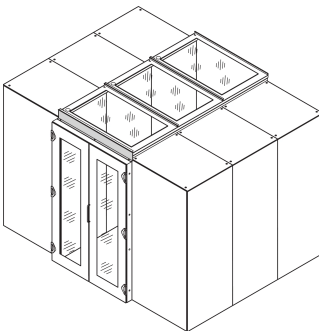

Puerta Batiente de Contención de Pasillo, Manual, 1200W, RAL 7035

Data Solutions

NÚMERO DE CATÁLOGO

22130-583

Las puertas abatibles son las soluciones de cierre económico más ampliamente utilizadas en contenciones de pasillos.

CARACTERÍSTICAS

Puertas dobles adecuadas para un ancho de pasillo de 1200 mm

ATRIBUTOS DEL PRODUCTO

Tipo de producto: Tapa

Familia de productos: Varistar CP

Tipo: Puerta del pasillo

Compatible con: Contención de pasillo

Anchura: 1200mm

Material: Acero

Color: Gris negro

Código de color: RAL 7035

Cantidad del paquete: 1

Acabado: Polvo recubierto

Gross Weight: 101kg

DETALLES ADICIONALES DEL PRODUCTO