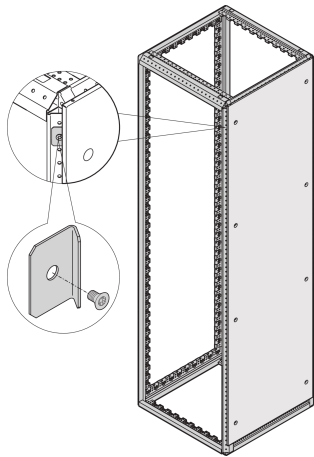

Retenedor interno para panel lateral Varistar

Data Solutions

NÚMERO DE CATÁLOGO

23130-373

El retenedor interno se instala fácilmente sin perforación, y permite que el panel lateral se retire solo desde el interior. El retenedor es solo para aplicaciones IP 20.

CERTIFICACIONES

CARACTERÍSTICAS

Para aplicaciones IP 20

Una vez montado, el panel lateral ya no se puede quitar del exterior

ATRIBUTOS DEL PRODUCTO

Acabado: Aluminio-Zinc plateado

Material: Acero

Cantidad del paquete: 8