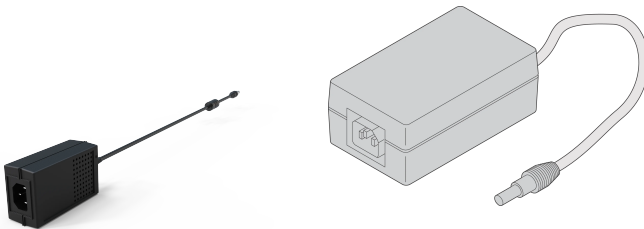

# Fuente de alimentación para cerradura electrónica

### NÚMERO DE CATÁLOGO

**23130-515**

Fuente de alimentación externa para manijas electrónicas.

### CARACTERÍSTICAS

Adaptador de corriente para el suministro de mango de palanca (MLR 3000, MLR1000) y puerta de enlace

### ATRIBUTOS DEL PRODUCTO

Tipo de producto: Fuente de alimentación AC/DC

Familia de productos: Varistar CP

Tipo: Suministro de energía

Compatible con: Cerradura electrónica MLR; Varistar CP

Net Weight: 0.289kg