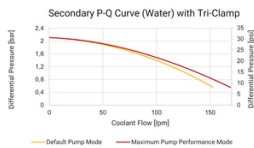

Volumen: 15.6l

Tensión nominal: 100 – 240V

Frecuencia nominal: 50 – 60Hz

Rango de corriente de carga nominal: 10 – 15A

Tipo: Lleno, con CGB25

DIAGRAMAS

ADVERTENCIA

Los productos nVent deben instalarse y usarse solo como se indica en las hojas de instrucciones y materiales de capacitación del producto nVent. Instruction sheets are available at www.nvent.com and from your nVent customer service representative. La instalación incorrecta, el mal uso, la aplicación incorrecta u otras fallas en el seguimiento completo de las instrucciones y advertencias de nVent pueden causar el mal funcionamiento del producto, daños a la propiedad, lesiones corporales graves y la muerte y/o anular la garantía.