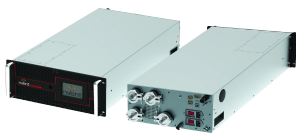

Unidad de distribución de refrigerante RackChiller CDU100, 100 kW, llena, CGB25

Data Solutions

NÚMERO DE CATÁLOGO

CDU1002R001Q

The nVent HOFFMAN RackChiller CDU100 is a rack-based CDU, built for the needs of today's most demanding HPC requirements. Capaz de manejar más de 100 kW de carga térmica en un pequeño espacio de sólo 4 U. El RackChiller CDU100 es un intercambiador de calor sumamente eficiente que utiliza agua tibia ASHRAE W4 para gestionar el calor del procesador y los componentes.

Desconectores rápidos de corte en seco (opcionales)

Pantalla táctil de LCD de 5 pulgadas

Sistema integrado de control y monitoreo (servidor de web, Modbus, SNMP)

Sistema interno y externo de detección de fugas