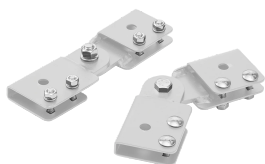

# Kit de conexión de empalmes ajustables (cULus), de acero, blanco

### LABSKW

El kit de conexión de empalmes ajustable de la guía de cables permite cambiar la dirección ascendente y descendente de la guía de cables. Se puede ajustar con cualquier ángulo de 0 a 90 grados. Cada kit conecta una sección de escalerilla con otra. El kit también incluye herrajes de montaje.

### CARACTERÍSTICAS

El kit de conexión de empalmes ajustable de la guía de cables permite cambiar la dirección ascendente y descendente de la guía de cables.

Se puede ajustar con cualquier ángulo de 0 a 90 grados.

### ATRIBUTOS DEL PRODUCTO

Número de artículo: 29936

Material: Acero dulce

Acabado: Polvo recubierto

Color: Blanco

Espesor: 1.9mm