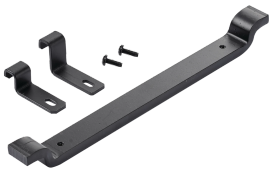

El travesaño móvil se ajusta con 12.00, acero, negro

Data Solutions

NÚMERO DE CATÁLOGO

LMCM12BLK

La guía de cables con travesaño móvil admite cables en puntos de caída entre travesaños soldados, proporcionando tanto puntos de montaje adicionales como soporte de cables. El kit incluye hardware para un montaje seguro en los largueros de la escalerilla.

CARACTERÍSTICAS

Guía de cables con travesaño móvil en puntos de caída entre travesaños soldados, proporcionando puntos de montaje adicionales y soporte de cables.

El kit incluye herrajes para un montaje seguro en los largueros de la escalerilla

ATRIBUTOS DEL PRODUCTO

Número de artículo: 10068

Material: Acero dulce

Acabado: Polvo recubierto

Color: Jet Black

Código de color: RAL 9005

Espesor: 9.5mm

ADVERTENCIA