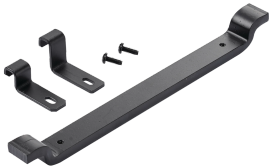

# Travesaño móvil, se ajusta a 12.00, de acero, chapado

## LMCM12GZ

La guía de cables con travesaño móvil admite cables en puntos de caída entre travesaños soldados, proporcionando tanto puntos de montaje adicionales como soporte de cables. El kit incluye hardware para un montaje seguro en los largueros de la escalerilla.

### CARACTERÍSTICAS

Guía de cables con travesaño móvil en puntos de caída entre travesaños soldados, proporcionando puntos de montaje adicionales y soporte de cables.

El kit incluye herrajes para un montaje seguro en los largueros de la escalerilla

### ATRIBUTOS DEL PRODUCTO

Número de artículo: 10071

Material: Acero dulce

Acabado: Zinc plateado

Espesor: 9.5mm