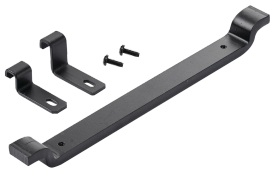

El travesaño móvil se ajusta con 18.00, acero, negro

Data Solutions

NÚMERO DE CATÁLOGO

LMCM18BLK

La guía de cables con travesaño móvil admite cables en puntos de caída entre travesaños soldados, proporcionando tanto puntos de montaje adicionales como soporte de cables. El kit incluye hardware para un montaje seguro en los largueros de la escalerilla.

CARACTERÍSTICAS

Guía de cables con travesaño móvil en puntos de caída entre travesaños soldados, proporcionando puntos de montaje adicionales y soporte de cables.

El kit incluye herrajes para un montaje seguro en los largueros de la escalerilla

ATRIBUTOS DEL PRODUCTO

Número de artículo: 10073

Material: Acero dulce

Acabado: Polvo recubierto

Color: Jet Black

Código de color: RAL 9005

Espesor: 9.5mm

ADVERTENCIA