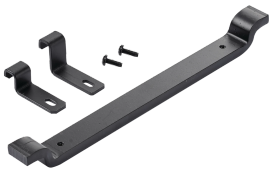

El travesaño móvil se adapta a 18.00, acero, gris

Data Solutions

NÚMERO DE CATÁLOGO

LMCM18G

La guía de cables con travesaño móvil admite cables en puntos de caída entre travesaños soldados, proporcionando tanto puntos de montaje adicionales como soporte de cables. El kit incluye hardware para un montaje seguro en los largueros de la escalerilla.

CARACTERÍSTICAS

Guía de cables con travesaño móvil en puntos de caída entre travesaños soldados, proporcionando puntos de montaje adicionales y soporte de cables.

El kit incluye herrajes para un montaje seguro en los largueros de la escalerilla

ATRIBUTOS DEL PRODUCTO

Número de artículo: 10072

Material: Acero dulce

Acabado: Polvo recubierto

Color: Gris

Código de color: ANSI 61

Espesor: 9.5mm

ADVERTENCIA