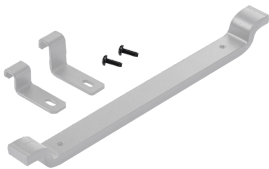

Travesaño móvil, para 24.00, color blanco, acero

Data Solutions

NÚMERO DE CATÁLOGO

LMCM24W

La guía de cables con travesaño móvil admite cables en puntos de caída entre travesaños soldados, proporcionando tanto puntos de montaje adicionales como soporte de cables. El kit incluye hardware para un montaje seguro en los largueros de la escalerilla.

CARACTERÍSTICAS

Guía de cables con travesaño móvil en puntos de caída entre travesaños soldados, proporcionando puntos de montaje adicionales y soporte de cables.

El kit incluye herrajes para un montaje seguro en los largueros de la escalerilla

ATRIBUTOS DEL PRODUCTO

Número de artículo: 29976

Material: Acero dulce

Acabado: Polvo recubierto

Color: Blanco

Espesor: 9.5mm

ADVERTENCIA

Los productos nVent deben instalarse y usarse solo como se indica en las hojas de instrucciones y materiales de capacitación del producto nVent. Instruction sheets are available at www.nvent.com and from your nVent customer service representative. La instalación incorrecta, el mal uso, la aplicación incorrecta u otras fallas en el seguimiento completo de las instrucciones y advertencias de nVent pueden causar el mal funcionamiento del producto, daños a la propiedad, lesiones corporales graves y la muerte y/o anular la garantía.