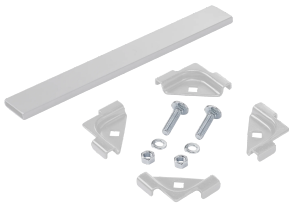

# Kit de remate de pasacables, se ajusta a 24.00, de acero, blanco

### LRTK24W

El kit de remate de pasacables proporciona una terminación sólida cuando la última sección de la escalerilla termina lejos de una pared. El kit proporciona protección desde el extremo de la escalerilla y un acabado estético. El kit de remate incluye un extremo terminado junto con los soportes y herrajes necesarios.

### CARACTERÍSTICAS

El kit de remate de pasacables proporciona una terminación sólida cuando la última sección de la escalerilla termina lejos de una pared.

El kit proporciona protección desde el extremo de la escalerilla y un acabado estético.

### ATRIBUTOS DEL PRODUCTO

Número de artículo: 29973

Material: Acero dulce

Acabado: Polvo recubierto

Color: Blanco

Espesor: 9.5mm

Se ajusta a la guía de cables: 24in