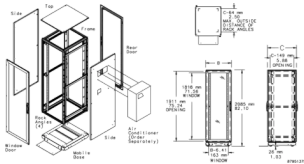

Fondo (D): 999mm

Material: Acero dulce

Acabado: Polvo recubierto

Color: Jet Black

Código de color: RAL 9005

Espesor (T): 1.9mm

Tipo de taladro: Plaza

Unidades de rack: 42U

Tipo de paquete de armario: Servidor, estándar

DETALLES ADICIONALES DEL PRODUCTO

Pida el aire acondicionado por separado.

DIAGRAMAS

ADVERTENCIA

Los productos nVent deben instalarse y usarse solo como se indica en las hojas de instrucciones y materiales de capacitación del producto nVent. Instruction sheets are available at www.nvent.com and from your nVent customer service representative. La instalación incorrecta, el mal uso, la aplicación incorrecta u otras fallas en el seguimiento completo de las instrucciones y advertencias de nVent pueden causar el mal funcionamiento del producto, daños a la propiedad, lesiones corporales graves y la muerte y/o anular la garantía.

Nuestra poderosa cartera de marcas:

CADDY ERICO HOFFMAN ILSCO SCHROFF TRACHTE