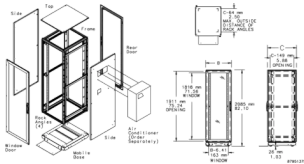

Fondo (D): 999mm

Material: Acero dulce

Acabado: Polvo recubierto

Color: Gris claro

Código de color: RAL 7035

Espesor (T): 1.9mm

Tipo de taladro: Plaza

Unidades de rack: 42U

Tipo de paquete de armario: Servidor, estándar

DETALLES ADICIONALES DEL PRODUCTO

Pida el aire acondicionado por separado.

DIAGRAMAS

ADVERTENCIA

Los productos nVent deben instalarse y usarse solo como se indica en las hojas de instrucciones y materiales de capacitación del producto nVent. Instruction sheets are available at www.nvent.com and from your nVent customer service representative. La instalación incorrecta, el mal uso, la aplicación incorrecta u otras fallas en el seguimiento completo de las instrucciones y advertencias de nVent pueden causar el mal funcionamiento del producto, daños a la propiedad, lesiones corporales graves y la muerte y/o anular la garantía.

Nuestra poderosa cartera de marcas:

CADDY ERICO HOFFMAN ILSCO SCHROFF TRACHTE