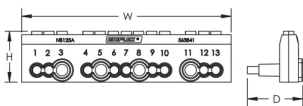

Número de catálogo	NB-125A	NB-160A
Corriente nominal máxima, IEC	125A	160A
Corriente soportada de corta duración (Icw) 1 s	4.5kA	6.2kA
Corriente de cortocircuito pico (Ipk)	30kA	35kA
Número de conexiones del lado de línea	3	4
Tamaño de cable multifilar compacto (lado de línea)	10 - 25 mm²	10 - 35 mm²
Tamaño de cable trenzado (lado de línea) - Puntera	6 - 16mm²	10 - 25mm²
Número de conexiones (lado de carga)	9	10
Tamaño de cable multifilar compacto (lado de carga)	2,5 - 6 mm²	2,5 - 16 mm²
Tamaño de cable multifilar (lado de carga) - Puntera	1,5 - 6 mm²	1,5 - 16 mm²
Fondo (D)	37.4mm	41.4mm
Altura (H)	34.3mm	34.3mm
Anchura (W)	142mm	170mm
Peso por unidad	0.17kg	0.2kg
Para uso con	TD-100-125AL (563830) TD-100-125ALL (563840)	TD-160A (563200) TD-160AL (563990)
Grado de inflamabilidad	UL® 94V-0	UL® 94V-0

Table 2/2

Número de catálogo	NB-125A	NB-160A
De conformidad con	IEC® 60947-7-1	IEC® 60947-7-1

DIAGRAMAS

ADVERTENCIA

Los productos nVent deben instalarse y usarse solo como se indica en las hojas de instrucciones y materiales de capacitación del producto nVent. Instruction sheets are available at www.nvent.com and from your nVent customer service representative. La instalación incorrecta, el mal uso, la aplicación incorrecta u otras fallas en el seguimiento completo de las instrucciones y advertencias de nVent pueden causar el mal funcionamiento del producto, daños a la propiedad, lesiones corporales graves y la muerte y/o anular la garantía.