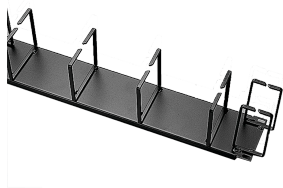

Gestión de cableado horizontal con marco abierto

Data Solutions

La gestión de cableado de marco abierto se monta horizontalmente sobre el rack. Proporciona soporte para anillos en D vertical en los extremos y horizontal en el centro para tender mejor los cables a través del rack. Se utiliza para enrutar y agrupar cables en racks de 19 pulg. o 23 pulg.

CARACTERÍSTICAS

La gestión de cableado de marco abierto se monta horizontalmente sobre el rack

Proporciona soporte para anillos en D vertical en los extremos y horizontal en el centro para tender mejor los cables a través del rack

Se utiliza para enrutar y agrupar cables en racks de 19 pulgadas o 23 pulgadas

ESPECIFICACIONES

Color:	Jet Black
Material:	Acero dulce
Acabado:	Polvo recubierto
Código de color:	RAL 9005

Table 1/1

Número de catálogo	Número de artículo	Espesor	Unidades de rack
ECK19H	10233	1.52mm	2U
ECK23HV	35299	1.52mm	2U
ECK19HV	35289	1.52mm	2U