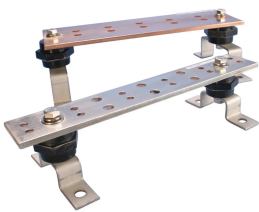

Barra colectora de conexión a tierra para telecomunicaciones

Data Solutions

CERTIFICACIONES

CARACTERÍSTICAS

Cumple con los requisitos de TIA-607-C y TIA-607-D y sigue las recomendaciones de BICSI®

Cumple con las normativas NEMA®

Acepta terminales de dos orificios con 5/16" u orificios para pernos de 7/16" (no se incluyen los herrajes)

Hay disponibles kits de empalme de barra colectora de conexión a tierra para telecomunicaciones que permiten extender la longitud de la barra colectora

ESPECIFICACIONES

Espesor (T): 6.35mm

Anchura (W): 50.8mm

Material: Cobre

Table 1/2

Número de catálogo	Recubrimiento de estaño	Longitud 1 (L1)	Longitud 2 (L2)	Tamaño de taladro 1 (HS1)	Tamaño de taladro 1 Número de pares	Tamaño de taladro 2 (HS2)
TGBA20L12PT	Sí	508mm	229mm	8mm	12	11mm
TGBA18L10P	No	451mm	229mm	8mm	10	11mm
TGBA29L18PT	Sí	737mm	457mm	8mm	18	11mm
TGBA24L14PT	Sí	610mm	457mm	8mm	14	11mm
TGBA18L10PT	Sí	451mm	229mm	8mm	10	11mm
TGBA24L14P	No	610mm	457mm	8mm	14	11mm
TGBA16L08PT	Sí	394mm	229mm	8mm	8	11mm
TGBA12L06PT	Sí	305mm	229mm	8mm	6	11mm
TGBA20L12P	No	508mm	229mm	8mm	12	11mm
TGBA29L18P	No	737mm	457mm	8mm	18	11mm
TGBA12L06P	No	305mm	229mm	8mm	6	11mm
TGBA16L08P	No	394mm	229mm	8mm	8	11mm