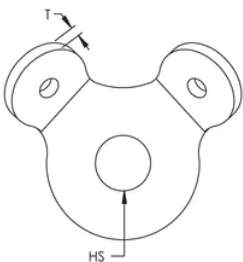

DETALLES ADICIONALES DEL PRODUCTO

No se incluye miembro de arriostramiento.

Móntelo sobre la estructura usando el agujero central. Pase los cables a través de los agujeros de las partes inclinadas y prénselo con los manguitos para mantener el lazo en posición.

Cargas UL		
N.º de pieza	Elemento de arriostramiento	Capacidad de carga
CSBURC38	CSB12CBL	1859 N
	CSB18CBL	3434 N
	CSB36CBL	8492 N
CSBURC12	CSB12CBL	1859 N
	CSB18CBL	3434 N
	CSB36CBL	8492 N
CSBURC58	CSB12CBL	1859 N
	CSB18CBL	3434 N
	CSB36CBL	8492 N

DIAGRAMAS

ADVERTENCIA

Los productos nVent deben instalarse y usarse solo como se indica en las hojas de instrucciones y materiales de capacitación del producto nVent. Instruction sheets are available at www.nvent.com and from your nVent customer service representative. La instalación incorrecta, el mal uso, la aplicación incorrecta u otras fallas en el seguimiento completo de las instrucciones y advertencias de nVent pueden causar el mal funcionamiento del producto, daños a la propiedad, lesiones corporales graves y la muerte y/o anular la garantía.