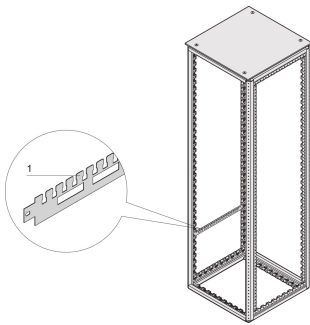

# Carril de soporte de cable Varistar para la profundidad del gabinete

## Data Solutions

Carril de soporte de cable horizontal Varistar en la profundidad del gabinete. Montado directamente en el marco.

## CARACTERÍSTICAS

Para carcasas de cable (fila inferior) y para bridas de cable o velcro (fila superior)

Para el conducto del cable en el área lateral del gabinete

## ESPECIFICACIONES

- Material:** Acero  
**Tipo de producto:** Soporte Rail

Table 1/2

Número de catálogo	Fondo	Cantidad del paquete	Color	Código de color	Acabado	Longitud
23130-331	1100mm	2	Gris negro	RAL 7021	Polvo recubierto	966.4mm