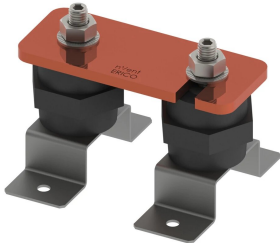

Desconexión del enlace

CARACTERÍSTICAS

Permite la desconexión rápida y fácil del sistema de puesta a tierra para facilitar las pruebas de la tierra de forma aislada

Alta conductividad, estirado duro, cobre electrolítico de paso fuerte según EN 13601

Incluye aisladores de poliamida libres de halógenos, herrajes de acero inoxidable (EN 1.4401) y soportes de montaje

ESPECIFICACIONES

Material: Cobre

De conformidad con: IEC® EN 62561-1:2017 CLASE H

Table 1/2

| Número de catálogo | Acabado | Tamaño de rosca (TS) | Altura (H) | Longitud (L) | Anchura 1 (W1) | Anchura 2 (W2) |
|--------------------|----------|----------------------|------------|--------------|----------------|----------------|
| DLINKT | Estañado | M10 | 90 mm | 125mm | 100 mm | 50 mm |
| DLINKC | Desnudo | M10 | 90 mm | 125mm | 100 mm | 50 mm |