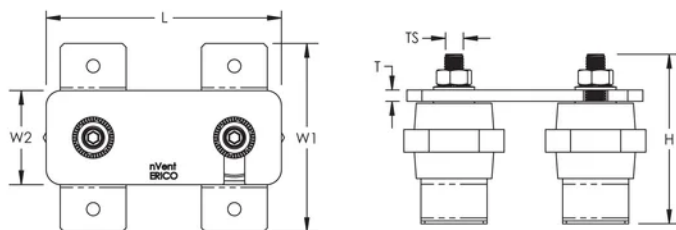

DIAGRAMAS

ADVERTENCIA

Los productos nVent deben instalarse y usarse solo como se indica en las hojas de instrucciones y materiales de capacitación del producto nVent. Instruction sheets are available at www.nvent.com and from your nVent customer service representative. La instalación incorrecta, el mal uso, la aplicación incorrecta u otras fallas en el seguimiento completo de las instrucciones y advertencias de nVent pueden causar el mal funcionamiento del producto, daños a la propiedad, lesiones corporales graves y la muerte y/o anular la garantía.

Norteamérica

+1.800.753.9221

Opción 1: Atención al cliente

Opción 2: Soporte técnico

Europa

Países Bajos:

+31 800-0200135

Francia:

+33 800 901 793

Europa

Alemania:

800 1890272

Otros países:

+31 13 5835404

Asia-Pacífico

Shanghái:

+86 21 2412 1618/19

Sídney:

+61 2 9751 8500

Nuestra poderosa cartera de marcas:

CADDY

ERICO

HOFFMAN

ILSCO

SCHROFF

TRACHTE