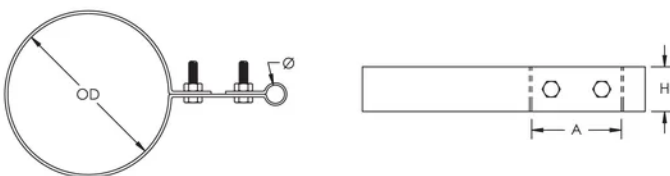

Número de catálogo	Material	Acabado	Diámetro (Ø)	Diámetro exterior (OD)	Altura (H)	A
LPC676	Cobre	Estañado	13.0 - 15.88 mm	60.3 - 73.03 mm	31.8 mm	63.5 mm
LPC677	Cobre	Estañado	13.0 - 15.88 mm	88.9 - 101.6 mm	31.8 mm	63.5 mm
LPC678	Cobre	Estañado	13.0 - 15.88 mm	114.3 - 127 mm	31.8 mm	63.5 mm

Table 2/2

Número de catálogo	Peso por unidad	Certificaciones
LPA676	0.07 kg	
LPA675	0.07 kg	
LPA677	0.1 kg	
LPA678	0.12 kg	
LPC675	0.17 kg	E202878-Combined_CoC, E202878-Combined_CoC
LPC676	0.17 kg	E202878-Combined_CoC, E202878-Combined_CoC
LPC677	0.24 kg	E202878-Combined_CoC, E202878-Combined_CoC
LPC678	0.28 kg	E202878-Combined_CoC, E202878-Combined_CoC

DETALLES ADICIONALES DEL PRODUCTO

Los terminales aéreos se deben fijar a una base roscada.

DIAGRAMAS

ADVERTENCIA

Los productos nVent deben instalarse y usarse solo como se indica en las hojas de instrucciones y materiales de capacitación del producto nVent. Instruction sheets are available at www.nvent.com and from your nVent customer service representative. La instalación incorrecta, el mal uso, la aplicación incorrecta u otras fallas en el seguimiento completo de las