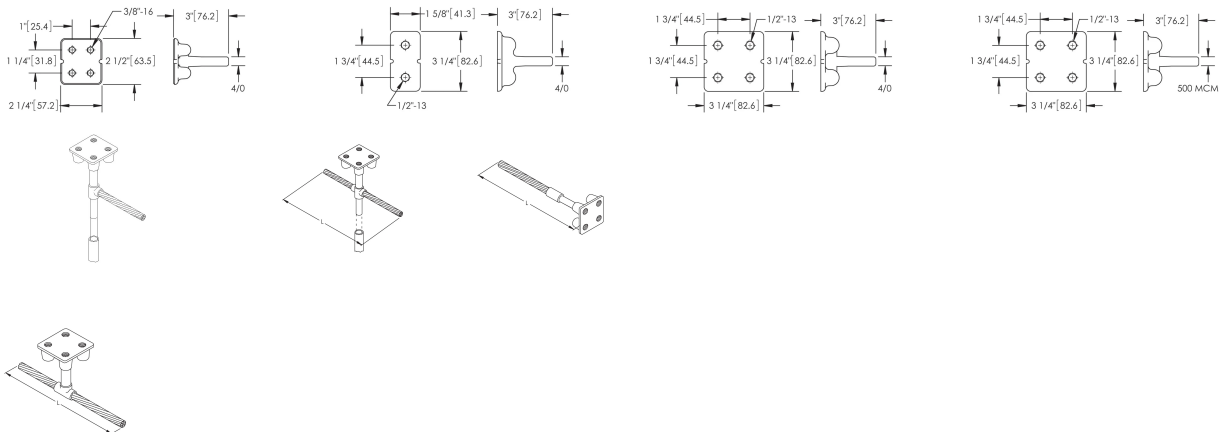

Ensamble de punto de conexión a tierra

DIAGRAMAS

CARACTERÍSTICAS

Convenientes puntos de conexión al sistema de tierras en estructuras de concreto (hormigón)

Se utiliza para conexión a tierra de equipos, maquinaria y estructuras

Los resultados bajo capacidad máxima de conducción de corriente son iguales al área seccional del conductor o del poste

La conexión CADWELD de ERICO entre el poste y el latiguillo no se afloja ni corroe

ESPECIFICACIONES

Material: Aleación de cobre

Table 1/3

Número de catálogo	Configuración de la placa de conexión a tierra	Referencia de la placa de conexión a tierra	Tamaño del conductor	Longitud de cable
B531D2Q6	PRESUPUESTO ORDINARIO	B1642Q	4/0 varados	152mm
B532D2G12	SS	B1642Q	2/0 Ropelay	305mm
B530D2Q12	RA	B1642Q	4/0 varados	305mm
B531D2Q12	PRESUPUESTO ORDINARIO	B1642Q	4/0 varados	305mm
B533D2Q12	TA	B1642Q	4/0 varados	305mm
B530D2Q96	RA	B1642Q	4/0 varados	2438"
B530D2G18	RA	B1642Q	2/0 Ropelay	457mm
B532C2G24	SS	B1622Q	2/0 Ropelay	610mm
B530D2G24	RA	B1642Q	2/0 Ropelay	610mm
B532D2C24	SS	B1642Q	1/0 varados	610mm
B533A2Q24	TA	B1612Q	4/0 varados	610mm
B530C2C24	RA	B1622Q	1/0 varados	610mm
B530D2Q24	RA	B1642Q	4/0 varados	610mm
B531D2Q24	PRESUPUESTO ORDINARIO	B1642Q	4/0 varados	610mm
B531D2G24	PRESUPUESTO ORDINARIO	B1642Q	2/0 Ropelay	610mm
B533D2Q24	TA	B1642Q	4/0 varados	610mm
B530D2Q32	RA	B1642Q	4/0 varados	813mm
B530D2Q36	RA	B1642Q	4/0 varados	914mm
B532D2Q36	SS	B1642Q	4/0 varados	914mm
B531A2Q36	PRESUPUESTO ORDINARIO	B1612Q	4/0 varados	914mm