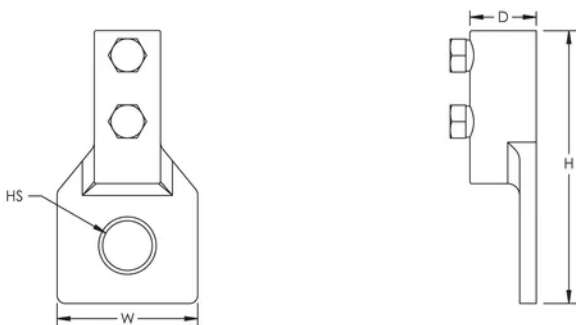

Table 1/2

Número de catálogo	Material	Acabado	Tamaño de taladro (HS)	Área de contacto	Fondo (D)	Altura (H)
LPS451	Acero inoxidable 316L (EN 1,4404)		19.05 mm	19 cm ² Min	27mm	104.78 mm
LPC451	Latón		19.05 mm	19 cm ² Min	27mm	104.78 mm
LPLC451	Latón	Plomo cubierto	19.05 mm	19 cm ² Min	27mm	104.78 mm

Table 2/2

Número de catálogo	Anchura (W)	Peso por unidad	Certificaciones
LPS451	54 mm	0.28 kg	E202878-Combined_CoC, E202878-Combined_CoC

Número de catálogo	Anchura (W)	Peso por unidad	Certificaciones
LPC451	54 mm	0.33 kg	E202878-Combined_CoC, E202878-Combined_CoC
LPLC451	54 mm	0.68 kg	

DETALLES ADICIONALES DEL PRODUCTO

Cuando corresponda, el espesor del revestimiento de plomo tiene un mínimo de 1/16 pulg. (1,59 mm) y no se incluye en las dimensiones mencionadas.

DIAGRAMAS

ADVERTENCIA

Los productos nVent deben instalarse y usarse solo como se indica en las hojas de instrucciones y materiales de capacitación del producto nVent. Instruction sheets are available at www.nvent.com and from your nVent customer service representative. La instalación incorrecta, el mal uso, la aplicación incorrecta u otras fallas en el seguimiento completo de las instrucciones y advertencias de nVent pueden causar el mal funcionamiento del producto, daños a la propiedad, lesiones corporales graves y la muerte y/o anular la garantía.