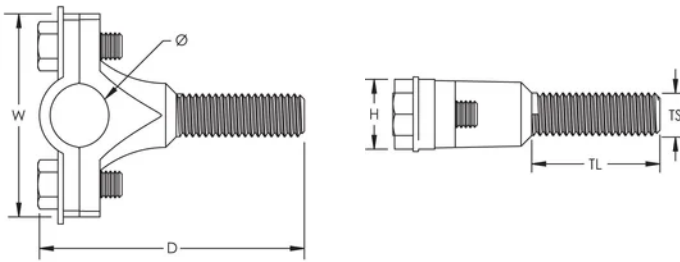

Sujetador industrial del terminal/cable de pila

CARACTERÍSTICAS

Mordaza roscada para soportar terminales aéreos o conductores de bajada

Disponible con postes largos o cortos

ESPECIFICACIONES

Material: Latón

Table 1/2

Número de catálogo	Acabado	Diámetro (Ø)	Tamaño de rosca (TS)	Longitud de rosca (TL)	Fondo (D)	Altura (H)
LPC48058SH	Desnudo	15.88 mm	1/2" UNC	22.22mm	60.33mm	20.06 mm
LPC48034SH	Desnudo	19.05 mm	1/2" UNC	22.22mm	60.33mm	20.06 mm
LPC48058LG	Desnudo	15.88 mm	1/2" UNC	38.1mm	76.2mm	20.06 mm
LPC48034LG	Desnudo	19.05 mm	1/2" UNC	38.1mm	76.2mm	20.06 mm
LPLC48058SH	Plomo cubierto	15.88 mm	1/2" UNC	22.22mm	60.33mm	20.06 mm
LPLC48034SH	Plomo cubierto	19.05 mm	1/2" UNC	22.22mm	60.33mm	20.06 mm
LPLC48058LG	Plomo cubierto	15.88 mm	1/2" UNC	38.1mm	76.2mm	20.06 mm
LPLC48034LG	Plomo cubierto	19.05 mm	1/2" UNC	38.1mm	76.2mm	20.06 mm

Table 2/2

Número de catálogo	Anchura (W)	Peso por unidad
LPC48058SH	60.33 mm	0.38 kg
LPC48034SH	60.33 mm	0.38 kg

Número de catálogo	Anchura (W)	Peso por unidad
LPC48058LG	60.33 mm	0.4 kg
LPC48034LG	60.33 mm	0.4 kg
LPLC48058SH	60.33 mm	0.42 kg
LPLC48034SH	60.33 mm	0.42 kg
LPLC48058LG	60.33 mm	0.45 kg
LPLC48034LG	60.33 mm	0.45 kg

DETALLES ADICIONALES DEL PRODUCTO

Cuando corresponda, el espesor del revestimiento de plomo tiene un mínimo de 1/16 pulg. (1,59 mm) y no se incluye en las dimensiones mencionadas.

DIAGRAMAS

ADVERTENCIA

Los productos nVent deben instalarse y usarse solo como se indica en las hojas de instrucciones y materiales de capacitación del producto nVent. Instruction sheets are available at www.nvent.com and from your nVent customer service representative. La instalación incorrecta, el mal uso, la aplicación incorrecta u otras fallas en el seguimiento completo de las instrucciones y advertencias de nVent pueden causar el mal funcionamiento del producto, daños a la propiedad, lesiones corporales graves y la muerte y/o anular la garantía.