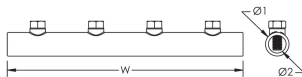

DETALLES ADICIONALES DEL PRODUCTO

Cuando corresponda, el espesor del revestimiento de plomo tiene un mínimo de 1/16 pulg. (1,59 mm) y no se incluye en las dimensiones mencionadas.

DIAGRAMAS

ADVERTENCIA

Los productos nVent deben instalarse y usarse solo como se indica en las hojas de instrucciones y materiales de capacitación del producto nVent. Instruction sheets are available at www.nvent.com and from your nVent customer service representative. La instalación incorrecta, el mal uso, la aplicación incorrecta u otras fallas en el seguimiento completo de las instrucciones y advertencias de nVent pueden causar el mal funcionamiento del producto, daños a la propiedad, lesiones corporales graves y la muerte y/o anular la garantía.

⚠ WARNING: This product can expose you to chemicals including lead, which is known to the State of California to cause cancer and birth defects or other reproductive harm. For more information go to www.P65Warnings.ca.gov.

Norteamérica

+1.800.753.9221

Opción 1: Atención al cliente

Opción 2: Soporte técnico

Europa

Países Bajos:

+31 800-0200135

Francia:

+33 800 901 793

Europa

Alemania:

800 1890272

Otros países:

+31 13 5835404