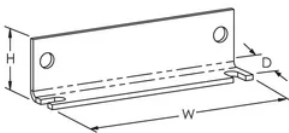

Kit de montaje lateral para protector de panel TDX

CARACTERÍSTICAS

Kit de montaje lateral para protectores de panel compactos y modulares TDX

ESPECIFICACIONES

Table 1/1

Número de catálogo	Altura (H)	Anchura (W)	Fondo (D)
TDXSM	20 mm	73 mm	12mm

DIAGRAMAS

ADVERTENCIA

Los productos nVent deben instalarse y usarse solo como se indica en las hojas de instrucciones y materiales de capacitación del producto nVent. Instruction sheets are available at www.nvent.com and from your nVent customer service representative. La instalación incorrecta, el mal uso, la aplicación incorrecta u otras fallas en el seguimiento completo de las instrucciones y advertencias de nVent pueden causar el mal funcionamiento del producto, daños a la propiedad, lesiones