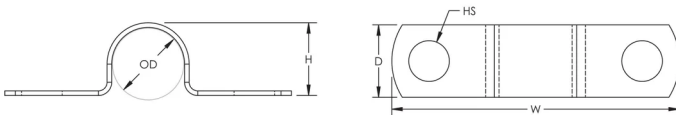

Table 2/2

Número de catálogo	Tamaño de taladro (HS)	Certificaciones
LPC804	4.76 mm	E202878-Combined_CoC, E202878-Combined_CoC
LPC802	4.76 mm	E202878-Combined_CoC, E202878-Combined_CoC
LPA804	4.76 mm	
LPC808L	7.14 mm	E202878-Combined_CoC, E202878-Combined_CoC
LPA808	7.14 mm	
LPC808	7.14 mm	E202878-Combined_CoC, E202878-Combined_CoC
LPC806	7.14 mm	E202878-Combined_CoC, E202878-Combined_CoC

DIAGRAMAS

ADVERTENCIA

Los productos nVent deben instalarse y usarse solo como se indica en las hojas de instrucciones y materiales de capacitación del producto nVent. Instruction sheets are available at www.nvent.com and from your nVent customer service representative. La instalación incorrecta, el mal uso, la aplicación incorrecta u otras fallas en el seguimiento completo de las instrucciones y advertencias de nVent pueden causar el mal funcionamiento del producto, daños a la propiedad, lesiones corporales graves y la muerte y/o anular la garantía.

Norteamérica

+1.800.753.9221

Opción 1: Atención al cliente

Opción 2: Soporte técnico

Europa

Países Bajos:

+31 800-0200135

Francia:

+33 800 901 793

Europa

Alemania:

800 1890272

Otros países:

+31 13 5835404

Asia-Pacífico

Shanghái:

+86 21 2412 1618/19

Sídney:

+61 2 9751 8500

Nuestra poderosa cartera de marcas:

CADDY ERICO HOFFMAN ILSCO SCHROFF TRACHTE