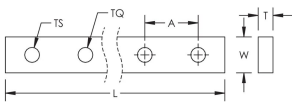

Número de catálogo	Número de artículo	Anchura (W)	Espesor (T)	Longitud (L)	Tamaño de rosca (TS)	Par de apriete (TQ)
TCB18X4-1M	549200	18 mm	4 mm	1000mm	M8	11 N·m
TCB12X4-2M	550190	12 mm	4 mm	1985mm	M5	2 N·m
TCB12X5-1M	549220	12 mm	5 mm	990mm	M5	5.5 N·m

Table 2/2

Número de catálogo	Número de artículo	A	Peso por unidad
TCB12X2-1M	549230	18 mm	0.3 kg
TCB12X4-1M	550200	18 mm	0.43 kg
TCB25X4-1M	549210	20 mm	0.8 kg
TCB18X4-1M	549200	20 mm	0.6 kg
TCB12X4-2M	550190	18 mm	0.85 kg
TCB12X5-1M	549220	18 mm	0.5 kg

DIAGRAMAS

ADVERTENCIA

Los productos nVent deben instalarse y usarse solo como se indica en las hojas de instrucciones y materiales de capacitación del producto nVent. Instruction sheets are available at www.nvent.com and from your nVent customer service representative. La instalación incorrecta, el mal uso, la aplicación incorrecta u otras fallas en el seguimiento completo de las instrucciones y advertencias de nVent pueden causar el mal funcionamiento del producto, daños a la propiedad, lesiones corporales graves y la muerte y/o anular la garantía.

Norteamérica

+1.800.753.9221

Opción 1: Atención al cliente

Opción 2: Soporte técnico

Europa

Países Bajos:

+31 800-0200135

Francia:

+33 800 901 793

Europa

Alemania:

800 1890272

Otros países:

+31 13 5835404