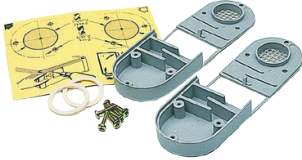

Ventilación APO

Las rejillas de ventilación APO permiten la circulación de aire en los gabinetes APO, evitando la condensación en el interior.

CARACTERÍSTICAS

Juego de dos piezas

Deben montarse dos respiraderos por gabinete para asegurar una circulación suficiente del aire y evitar la condensación.

Se entregan con plantilla y tornillos.

Los respiraderos deben montarse en la parte superior e inferior del gabinete.

Certificación UL si se instalan en la fábrica

ESPECIFICACIONES

Table 1/1

Número de catálogo	Número de artículo	Material	Acabado	Color	Código de color
MEDVRAL7035	MEDVRAL7035LG	Fibra de vidrio	Suave mate	Gris claro	RAL 7035