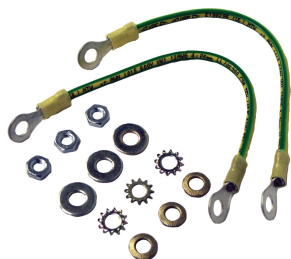

Kit de conexión y conexión a tierra

El kit de conexión y conexión a tierra conecta a tierra un gabinete desde su puerta hasta su cuerpo. Proporciona todos los cables y herrajes necesarios para conexión a tierra a través del orificio de la puerta.

CARACTERÍSTICAS

El kit de unión y conexión a tierra conecta a tierra un gabinete desde su puerta hasta su cuerpo.

Proporciona todos los cables y herrajes necesarios para conexión a tierra a través del orificio de la puerta.

ESPECIFICACIONES

Table 1/1

Número de catálogo	Número de artículo	Material	Acabado	Color	Espesor
DBGRDK	14393	Cobre	Aislado	Verde, Amarillo	2mm

ADVERTENCIA

Los productos nVent deben instalarse y usarse solo como se indica en las hojas de instrucciones y materiales de capacitación del producto nVent. Instruction sheets are available at www.nvent.com and from your nVent customer service representative. La instalación incorrecta, el mal uso, la aplicación incorrecta u otras fallas en el seguimiento completo de las instrucciones y advertencias de nVent pueden causar el mal funcionamiento del producto, daños a la propiedad, lesiones corporales graves y la muerte y/o anular la garantía.