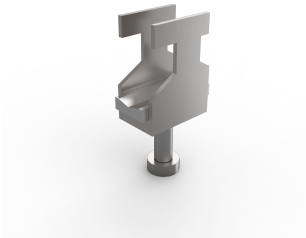

Bridas para cables, CAC

Las bridas para cables fijan los cables en su posición y evitan las tensiones externas, lo que a su vez ayuda a evitar daños en el equipo.

CARACTERÍSTICAS

Descripción: Para asegurar los cables entrantes en las barras de fijación CAB y CABP. Mantienen los cables en posición y soportan su peso.

Material: Acero galvanizado.

Cantidad por embalaje: 25 bridas.

Instrucciones de montaje: Añada CAB/CABP para montar las bridas para cables CAC.

Comentario: las abrazaderas de cables se usan para sujetar cables en las barras de fijación CAB y CABP

Requisitos de montaje: agregue CAB/CABP para montar las abrazaderas de cables CAC

ESPECIFICACIONES

Espesor: 2mm
Material: Acero dulce
Acabado: Zinc plateado

Table 1/1

Número de catálogo	Número de artículo	Altura	Anchura	Fondo	Material del armario	Familia de productos
CAC0612	CAC0612	64mm	25mm	19mm	Acero dulce, Acero inoxidable	Autoportante
CAC1014	CAC1014	64mm	25mm	19mm	Acero dulce, Acero inoxidable	Autoportante
CAC1216	CAC1216	64mm	25mm	19mm	Acero dulce, Acero inoxidable	Autoportante
CAC1418	CAC1418	64mm	25mm	19mm	Acero dulce, Acero inoxidable	Autoportante
CAC1822	CAC1822	64mm	25mm	19mm	Acero dulce, Acero inoxidable	Autoportante
CAC3842	CAC3842	64mm	25mm	19mm	Acero dulce, Acero inoxidable	Autoportante
CAC3438	CAC3438	64mm	25mm	19mm	Acero dulce, Acero inoxidable	Autoportante
CAC2226	CAC2226	64mm	25mm	19mm	Acero dulce, Acero inoxidable	Autoportante
CAC2630	CAC2630	64mm	25mm	19mm	Acero dulce, Acero inoxidable	Autoportante
CAC4246	CAC4246	64mm	25mm	19mm	Acero dulce, Acero inoxidable	Autoportante
CAC5864	CAC5864	64mm	25mm	19mm	Acero dulce, Acero inoxidable	Autoportante
CAC3034	CAC3034	64mm	25mm	19mm	Acero dulce, Acero inoxidable	Autoportante