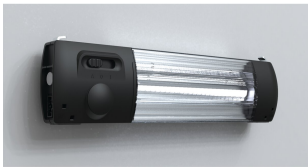

Luminaria de armario LED de 24 V, EL1200D24V

Luminaria LED diseñada especialmente para armarios nVent HOFFMAN. El montaje sin herramientas reduce el tiempo de montaje. Cableado pasante sencillo basado en un sistema de tipo "conectar y listo". Modelo de 24 V (CC).

CARACTERÍSTICAS

Descripción: Luminaria de armario LED diseñada especialmente para armarios nVent HOFFMAN. Montaje rápido sin herramientas gracias a un sistema de pestillo de cierre diseñado para encajar en el patrón de taladros de 25 mm de los armarios nVent HOFFMAN. Puede instalarse horizontal o verticalmente.

Please be advised that when using the clamp mechanism to mount these lights, they cannot be installed on the top rail of ProLine and ProLine G2 cabinet frames.

ESPECIFICACIONES

| | |
|---------------------------------------|---------------|
| Temperatura del color: | 4000K |
| Temperatura de funcionamiento: | -20 to 55°C |
| Color: | Negro |
| Tipo de lámpara: | DIRECCIÓN |
| Color de la luz: | Blanco neutro |
| Material: | De plástico |
| Acabado: | Suave |