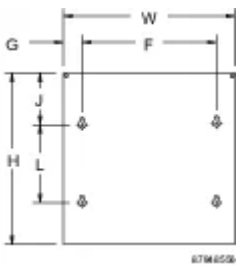

ESPECIFICACIONES

Código de color:	ANSI 61
Color:	Gris
Material:	Acero dulce
Acabado:	Polvo recubierto

Table 1/1

Número de catálogo	Número de artículo	Altura (H)	Anchura (W)	Espesor (T)	Compatible con tamaño de caja (A x B)
AFE6X6	43640	191mm	191mm	1.52mm	152 x 152mm
AFE18X18	43770	495mm	495mm	1.52mm	457 x 457mm
AFE12X8	43690	343mm	241mm	1.52mm	305 x 203mm
AFE8X8	43670	241mm	241mm	1.52mm	203 x 203mm
AFE24X18	43780	648mm	495mm	1.52mm	610 x 457mm
AFE18X12	43740	495mm	343mm	1.52mm	457 x 305mm
AFE24X24	43790	648mm	648mm	1.52mm	610 x 610mm
AFE10X10	43700	292mm	292mm	1.52mm	254 x 254mm
AFE8X6	43650	241mm	191mm	1.52mm	203 x 152mm
AFE12X12	43720	343mm	343mm	1.52mm	305 x 305mm
AFE10X8	43680	292mm	241mm	1.52mm	254 x 203mm

DIAGRAMAS

ADVERTENCIA

Los productos nVent deben instalarse y usarse solo como se indica en las hojas de instrucciones y materiales de capacitación del producto nVent. Instruction sheets are available at www.nvent.com and from your nVent customer service representative. La instalación incorrecta, el mal uso, la aplicación incorrecta u otras fallas en el seguimiento completo de las instrucciones y advertencias de nVent pueden causar el mal funcionamiento del producto, daños a la propiedad, lesiones corporales graves y la muerte y/o anular la garantía.