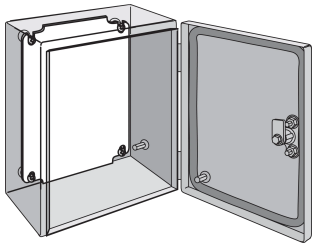

Panel chico serie GL66

Los paneles para uso en gabinetes proporcionan una forma cómoda de instalar controles e instrumentos en la abertura del cuerpo del gabinete, a la vez que proporcionan acceso y seguridad.

CARACTERÍSTICAS

Incluye un orificio de conexión a tierra etiquetado y dimensionado para el sujetador M6

ESPECIFICACIONES

Acabado: Galvanizado

Material: Acero dulce

Table 1/1

| Número de catálogo | Número de artículo | Altura | Anchura | Espesor | Compatible con armario de tamaño |
|--------------------|--------------------|--------|---------|---------|----------------------------------|
| LP4030G | 24264 | 331mm | 281mm | 2.66mm | 400 x 300mm |
| LP3015G | 24257 | 181mm | 131mm | 2.66mm | 300 x 150mm |
| LP3030G | 24262 | 281mm | 281mm | 2.66mm | 300 x 300mm |
| LP5020G | 24265 | 481mm | 181mm | 2.66mm | 500 x 200mm |
| LP3020G | 24258 | 281mm | 181mm | 2.66mm | 300 x 200mm |
| LP2020G | 24256 | 181mm | 181mm | 2.66mm | 200 x 200mm |
| LP4020G | 24263 | 331mm | 181mm | 2.66mm | 400 x 200mm |