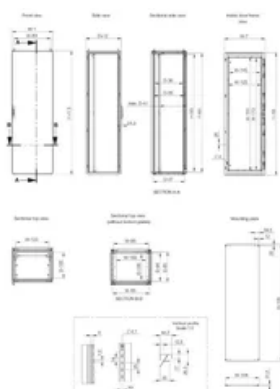

ESPECIFICACIONES

Grosor del cuerpo: 1.5mm
Grosor de puerta: 2mm
Acabado: Cepillado

Table 1/1

Número de catálogo	Número de artículo	Altura (H)	Anchura (W)	Fondo (D)	Material
MCSS20086	MCSS20086	2000mm	800mm	600mm	Acero inoxidable
MCSS18065-316		1800mm	600mm	500mm	Acero inoxidable 316
MCSS20106		2000mm	1000mm	600mm	Acero inoxidable 304
MCSS18085	MCSS18085	1800mm	800mm	500mm	Acero inoxidable
MCSS20086-316		2000mm	800mm	600mm	Acero inoxidable 316
MCSS18085-316		1800mm	800mm	500mm	Acero inoxidable 316
MCSS18105		1800mm	1000mm	500mm	Acero inoxidable 304
MCSS18065	MCSS18065	1800mm	600mm	500mm	Acero inoxidable
MCSS18105-316		1800mm	1000mm	500mm	Acero inoxidable 316
MCSS20106-316		2000mm	1000mm	600mm	Acero inoxidable 316
MCSS20066-316		2000mm	600mm	600mm	Acero inoxidable 316
MCSS20066	MCSS20066	2000mm	600mm	600mm	Acero inoxidable

DIAGRAMAS

ADVERTENCIA

Los productos nVent deben instalarse y usarse solo como se indica en las hojas de instrucciones y materiales de capacitación del producto nVent. Instruction sheets are available at www.nvent.com and from your nVent customer service