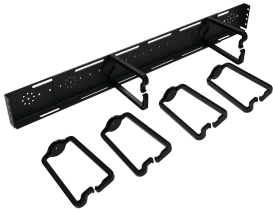

Gestor de cables de adelante hacia atrás para rack de marco abierto de 4 postes

El gestor de cableado de rack de marco abierto del frente hacia atrás de 4 postes brinda orificios para montar anillos en D y bobinas para facilitar el enrutamiento y la gestión de los cables en un rack de marco abierto de 4 postes. Se monta en los verticales del rack e incluye seis anillos en D grandes para un enrutamiento óptimo del conjunto de cables.

CARACTERÍSTICAS

El gestor de cableado de rack de marco abierto de 4 postes del frente hacia atrás brinda orificios para montar anillos en D y bobinas para facilitar el enrutamiento y la gestión de cableado en un rack de marco abierto de 4 postes.

Se monta en los verticales del rack e incluye seis anillos en D grandes para un enrutamiento óptimo del conjunto de cables.

ESPECIFICACIONES

Table 1/1

Número de catálogo	Número de artículo	Anchura	Material	Acabado	Color	Código de color
E4FBCM	16043	22mm	Acero dulce	Polvo recubierto	Jet Black	RAL 9005