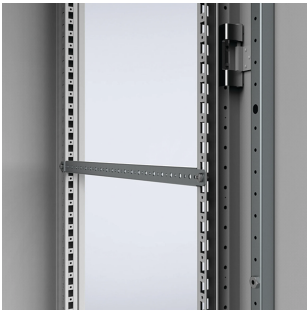

Perfil de montaje lateral | Armarios autoportantes, CMB

Estos perfiles constituyen un refuerzo para transportar e instalar el armario de manera segura e impiden que este se deforme.

CARACTERÍSTICAS

Descripción: Para fijación de cables, canaletas, etc., en el lateral o ancho del armario.

Material: Acero cincado de 2 mm.

Cantidad por embalaje: 20 perfiles con accesorios de montaje.

ESPECIFICACIONES

Espesor: 2mm
Material: Acero dulce
Acabado: Zinc plateado

Table 1/1

Número de catálogo	Número de artículo	Altura	Anchura	Fondo	Material del armario
CMB602	CMB602	25mm	600mm	14mm	Acero dulce, Acero inoxidable
CMB802	CMB802	25mm	800mm	14mm	Acero dulce, Acero inoxidable
CMB402	CMB402	25mm	400mm	14mm	Acero dulce, Acero inoxidable
CMB502	CMB502	25mm	500mm	14mm	Acero dulce, Acero inoxidable
CMB302		25mm	300mm	14mm	Acero dulce, Acero inoxidable