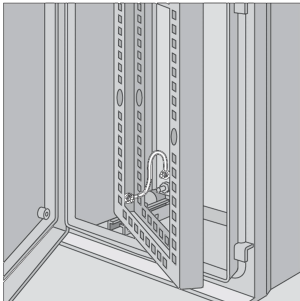

Dispositivo de conexión a tierra Ultrx

El dispositivo de conexión a tierra proporciona un medio para conectar un conductor de conexión a tierra a un panel o marco abatibles Ultrx. Se incluyen todas las instrucciones de instalación y el hardware de montaje.

CARACTERÍSTICAS

Para usar con productos de la serie Ultrx

ESPECIFICACIONES

Table 1/1

Número de catálogo	Número de artículo	Material	Acabado	Color	Espesor
UUGK	31390	Cobre	Aislado	Verde, Amarillo	2mm

ADVERTENCIA