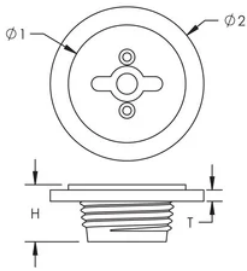

Número de catálogo	Espesor (T)	Color	Cantidad del paquete
EL28CPPW	3 mm	Negro	25
EL16CPPW	3 mm	Negro	25
EL32CPPW	3 mm	Amarillo	25
EL22CPPW	3 mm	Azul	25
EL12CPPW	3 mm	Rojo	25
EL25CPPW	3 mm	Rojo	25

DIAGRAMAS

ADVERTENCIA

Los productos nVent deben instalarse y usarse solo como se indica en las hojas de instrucciones y materiales de capacitación del producto nVent. Instruction sheets are available at www.nvent.com and from your nVent customer service representative. La instalación incorrecta, el mal uso, la aplicación incorrecta u otras fallas en el seguimiento completo de las instrucciones y advertencias de nVent pueden causar el mal funcionamiento del producto, daños a la propiedad, lesiones corporales graves y la muerte y/o anular la garantía.

Norteamérica

+1.800.753.9221

Opción 1: Atención al cliente

Opción 2: Soporte técnico

Europa

Países Bajos:

+31 800-0200135

Francia:

+33 800 901 793

Europa

Alemania:

800 1890272

Otros países:

+31 13 5835404

Asia-Pacífico

Shanghái:

+86 21 2412 1618/19

Sídney:

+61 2 9751 8500

Nuestra poderosa cartera de marcas:

CADDY

ERICO

HOFFMAN

ILSCO

SCHROFF

TRACHTE