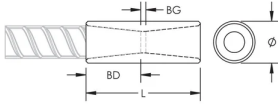

DETALLES ADICIONALES DEL PRODUCTO

Bar dimensions and weights listed may vary by region. Coupler sizes not shown may be available by special order. Contact your nVent LENTON representative for more information.

DIAGRAMAS

ADVERTENCIA

Los productos nVent deben instalarse y usarse solo como se indica en las hojas de instrucciones y materiales de capacitación del producto nVent. Instruction sheets are available at www.nvent.com and from your nVent customer service representative. La instalación incorrecta, el mal uso, la aplicación incorrecta u otras fallas en el seguimiento completo de las instrucciones y advertencias de nVent pueden causar el mal funcionamiento del producto, daños a la propiedad, lesiones corporales graves y la muerte y/o anular la garantía.

Norteamérica

+1.800.753.9221

Opción 1: Atención al cliente

Opción 2: Soporte técnico

Europa

Países Bajos:

+31 800-0200135

Francia:

+33 800 901 793

Europa

Alemania:

800 1890272

Otros países:

+31 13 5835404