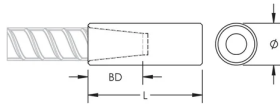

Profundidad de la barra (BD): 24mm

Peso por unidad: 0.26 kg

Diseñado para cumplir: AASHTO;ABNT NBR 8548:1984;ACI 318 Tipo 1 (rendimiento especificado del 125%);ACI 318 Tipo 2 (tracción especificada);ACI 349;ACI 359;AS3600

Cantidad del paquete: 60

DETALLES ADICIONALES DEL PRODUCTO

Bar dimensions and weights listed may vary by region. Coupler sizes not shown may be available by special order. Contact your nVent LENTON representative for more information.

The design of the weld, the selection of electrode, and other relevant choices depend on the chemical and physical properties of the structural steel to which the couplers are welded. Engineers who design assemblies should adhere to all appropriate regulations.

DIAGRAMAS

ADVERTENCIA

Los productos nVent deben instalarse y usarse solo como se indica en las hojas de instrucciones y materiales de capacitación del producto nVent. Instruction sheets are available at www.nvent.com and from your nVent customer service representative. La instalación incorrecta, el mal uso, la aplicación incorrecta u otras fallas en el seguimiento completo de las instrucciones y advertencias de nVent pueden causar el mal funcionamiento del producto, daños a la propiedad, lesiones corporales graves y la muerte y/o anular la garantía.

Norteamérica

+1.800.753.9221

Opción 1: Atención al cliente

Opción 2: Soporte técnico

Europa

Países Bajos:

+31 800-0200135

Francia:

+33 800 901 793

Europa

Alemania:

800 1890272

Otros países:

+31 13 5835404