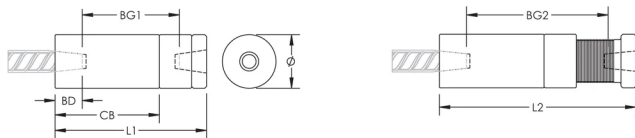

Diseñado para cumplir: AASHTO;ABNT NBR 8548:1984;ACI 318 Tipo 1 (rendimiento especificado del 125%);ACI 318 Tipo 2 (tracción especificada);ACI 349;ACI 359;AS3600

Cantidad del paquete: 12

DETALLES ADICIONALES DEL PRODUCTO

Bar dimensions and weights listed may vary by region. Coupler sizes not shown may be available by special order. Contact your nVent LENTON representative for more information.

DIAGRAMAS

ADVERTENCIA

Los productos nVent deben instalarse y usarse solo como se indica en las hojas de instrucciones y materiales de capacitación del producto nVent. Instruction sheets are available at www.nvent.com and from your nVent customer service representative. La instalación incorrecta, el mal uso, la aplicación incorrecta u otras fallas en el seguimiento completo de las instrucciones y advertencias de nVent pueden causar el mal funcionamiento del producto, daños a la propiedad, lesiones corporales graves y la muerte y/o anular la garantía.

Norteamérica

+1.800.753.9221

Opción 1: Atención al cliente

Opción 2: Soporte técnico

Europa

Países Bajos:

+31 800-0200135

Francia:

+33 800 901 793

Europa

Alemania:

800 1890272

Otros países:

+31 13 5835404

Asia-Pacífico

Shanghái:

+86 21 2412 1618/19

Sídney:

+61 2 9751 8500

Nuestra poderosa cartera de marcas:

CADDY

ERICO

HOFFMAN

ILSCO

SCHROFF

TRACHTE