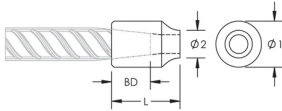

DETALLES ADICIONALES DEL PRODUCTO

Bar dimensions and weights listed may vary by region. Coupler sizes not shown may be available by special order. Contact your nVent LENTON representative for more information.

The design of the weld, the selection of electrode, and other relevant choices depend on the chemical and physical properties of the structural steel to which the couplers are welded. Engineers who design assemblies should adhere to all appropriate regulations.

DIAGRAMAS

ADVERTENCIA

Los productos nVent deben instalarse y usarse solo como se indica en las hojas de instrucciones y materiales de capacitación del producto nVent. Instruction sheets are available at www.nvent.com and from your nVent customer service representative. La instalación incorrecta, el mal uso, la aplicación incorrecta u otras fallas en el seguimiento completo de las instrucciones y advertencias de nVent pueden causar el mal funcionamiento del producto, daños a la propiedad, lesiones corporales graves y la muerte y/o anular la garantía.

Norteamérica

+1.800.753.9221

Opción 1: Atención al cliente

Opción 2: Soporte técnico

Europa

Países Bajos:

+31 800-0200135

Francia:

+33 800 901 793

Europa

Alemania:

800 1890272

Otros países:

+31 13 5835404