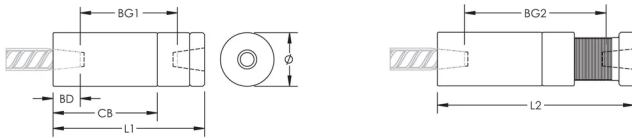

Diseñado para cumplir: AASHTO;ABNT NBR 8548:1984;ACI 318 Tipo 1 (rendimiento especificado del 125%);ACI 318 Tipo 2 (tracción especificada);ACI 349;ACI 359;AS3600

Cantidad del paquete: 125

DETALLES ADICIONALES DEL PRODUCTO

Bar dimensions and weights listed may vary by region. Coupler sizes not shown may be available by special order. Contact your nVent LENTON representative for more information.

DIAGRAMAS

ADVERTENCIA

Los productos nVent deben instalarse y usarse solo como se indica en las hojas de instrucciones y materiales de capacitación del producto nVent. Instruction sheets are available at www.nvent.com and from your nVent customer service representative. La instalación incorrecta, el mal uso, la aplicación incorrecta u otras fallas en el seguimiento completo de las instrucciones y advertencias de nVent pueden causar el mal funcionamiento del producto, daños a la propiedad, lesiones corporales graves y la muerte y/o anular la garantía.

Norteamérica

+1.800.753.9221

Opción 1: Atención al cliente

Opción 2: Soporte técnico

Europa

Países Bajos:

+31 800-0200135

Francia:

+33 800 901 793

Europa

Alemania:

800 1890272

Otros países:

+31 13 5835404

Asia-Pacífico

Shanghái:

+86 21 2412 1618/19

Sídney:

+61 2 9751 8500

Nuestra poderosa cartera de marcas:

CADDY

ERICO

HOFFMAN

ILSCO

SCHROFF

TRACHTE