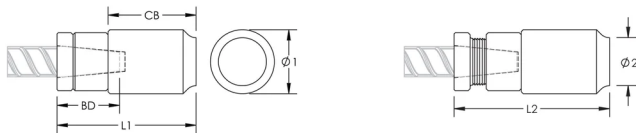

Diseñado para cumplir: AASHTO;ABNT NBR 8548:1984;ACI 318 Tipo 1 (rendimiento especificado del 125%);ACI 318 Tipo 2 (tracción especificada);ACI 349;ACI 359;AS3600

Cantidad del paquete: 12

DETALLES ADICIONALES DEL PRODUCTO

Bar dimensions and weights listed may vary by region. Coupler sizes not shown may be available by special order. Contact your nVent LENTON representative for more information.

DIAGRAMAS

ADVERTENCIA

Los productos nVent deben instalarse y usarse solo como se indica en las hojas de instrucciones y materiales de capacitación del producto nVent. Instruction sheets are available at www.nvent.com and from your nVent customer service representative. La instalación incorrecta, el mal uso, la aplicación incorrecta u otras fallas en el seguimiento completo de las instrucciones y advertencias de nVent pueden causar el mal funcionamiento del producto, daños a la propiedad, lesiones corporales graves y la muerte y/o anular la garantía.

Norteamérica

+1.800.753.9221

Opción 1: Atención al cliente

Opción 2: Soporte técnico

Europa

Países Bajos:

+31 800-0200135

Francia:

+33 800 901 793

Europa

Alemania:

800 1890272

Otros países:

+31 13 5835404

Asia-Pacífico

Shanghái:

+86 21 2412 1618/19

Sídney:

+61 2 9751 8500

Nuestra poderosa cartera de marcas:

CADDY

ERICO

HOFFMAN

ILSCO

SCHROFF

TRACHTE