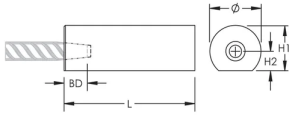

DETALLES ADICIONALES DEL PRODUCTO

Bar dimensions and weights listed may vary by region. Coupler sizes not shown may be available by special order. Contact your nVent LENTON representative for more information.

The design of the weld, the selection of electrode, and other relevant choices depend on the chemical and physical properties of the structural steel to which the couplers are welded. Engineers who design assemblies should adhere to all appropriate regulations.

DIAGRAMAS

ADVERTENCIA

Los productos nVent deben instalarse y usarse solo como se indica en las hojas de instrucciones y materiales de capacitación del producto nVent. Instruction sheets are available at www.nvent.com and from your nVent customer service representative. La instalación incorrecta, el mal uso, la aplicación incorrecta u otras fallas en el seguimiento completo de las instrucciones y advertencias de nVent pueden causar el mal funcionamiento del producto, daños a la propiedad, lesiones corporales graves y la muerte y/o anular la garantía.

Norteamérica

+1.800.753.9221

Opción 1: Atención al cliente

Opción 2: Soporte técnico

Europa

Países Bajos:

+31 800-0200135

Francia:

+33 800 901 793

Europa

Alemania:

800 1890272

Otros países:

+31 13 5835404