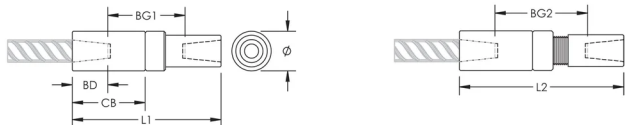

DETALLES ADICIONALES DEL PRODUCTO

Bar dimensions and weights listed may vary by region. Coupler sizes not shown may be available by special order. Contact your nVent LENTON representative for more information.

DIAGRAMAS

ADVERTENCIA

Los productos nVent deben instalarse y usarse solo como se indica en las hojas de instrucciones y materiales de capacitación del producto nVent. Instruction sheets are available at www.nvent.com and from your nVent customer service representative. La instalación incorrecta, el mal uso, la aplicación incorrecta u otras fallas en el seguimiento completo de las instrucciones y advertencias de nVent pueden causar el mal funcionamiento del producto, daños a la propiedad, lesiones corporales graves y la muerte y/o anular la garantía.

Norteamérica

+1.800.753.9221

Opción 1: Atención al cliente

Opción 2: Soporte técnico

Europa

Países Bajos:

+31 800-0200135

Francia:

+33 800 901 793

Europa

Alemania:

800 1890272

Otros países:

+31 13 5835404

Asia-Pacífico

Shanghái:

+86 21 2412 1618/19

Sídney:

+61 2 9751 8500

Nuestra poderosa cartera de marcas:

CADDY

ERICO

HOFFMAN

ILSCO

SCHROFF

TRACHTE