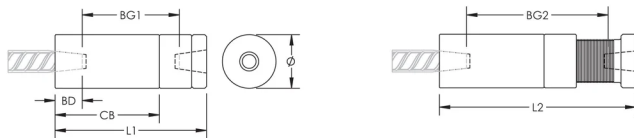

Diseñado para cumplir: AASHTO;ABNT NBR 8548:1984;ACI 318 Tipo 1 (rendimiento especificado del 125%);ACI 318 Tipo 2 (tracción especificada);ACI 349;ACI 359;AS3600

Cantidad del paquete: 9

DETALLES ADICIONALES DEL PRODUCTO

Bar dimensions and weights listed may vary by region. Coupler sizes not shown may be available by special order. Contact your nVent LENTON representative for more information.

DIAGRAMAS

ADVERTENCIA

Los productos nVent deben instalarse y usarse solo como se indica en las hojas de instrucciones y materiales de capacitación del producto nVent. Instruction sheets are available at www.nvent.com and from your nVent customer service representative. La instalación incorrecta, el mal uso, la aplicación incorrecta u otras fallas en el seguimiento completo de las instrucciones y advertencias de nVent pueden causar el mal funcionamiento del producto, daños a la propiedad, lesiones corporales graves y la muerte y/o anular la garantía.

Norteamérica

+1.800.753.9221

Opción 1: Atención al cliente

Opción 2: Soporte técnico

Europa

Países Bajos:

+31 800-0200135

Francia:

+33 800 901 793

Europa

Alemania:

800 1890272

Otros países:

+31 13 5835404

Asia-Pacífico

Shanghái:

+86 21 2412 1618/19

Sídney:

+61 2 9751 8500

Nuestra poderosa cartera de marcas:

CADDY

ERICO

HOFFMAN

ILSCO

SCHROFF

TRACHTE