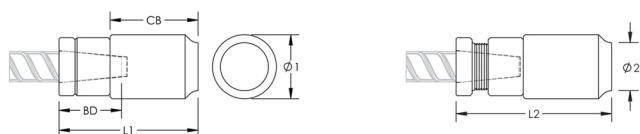

Cuerpo del acoplador (CB): 73mm

Peso por unidad: 2.72 kg

Diseñado para cumplir: AASHTO;ABNT NBR 8548:1984;ACI 318 Tipo 1 (rendimiento especificado del 125%);ACI 318 Tipo 2 (tracción especificada);ACI 349;ACI 359;AS3600

Cantidad del paquete: 6

DETALLES ADICIONALES DEL PRODUCTO

Bar dimensions and weights listed may vary by region. Coupler sizes not shown may be available by special order. Contact your nVent LENTON representative for more information.

DIAGRAMAS

ADVERTENCIA

Los productos nVent deben instalarse y usarse solo como se indica en las hojas de instrucciones y materiales de capacitación del producto nVent. Instruction sheets are available at www.nvent.com and from your nVent customer service representative. La instalación incorrecta, el mal uso, la aplicación incorrecta u otras fallas en el seguimiento completo de las instrucciones y advertencias de nVent pueden causar el mal funcionamiento del producto, daños a la propiedad, lesiones corporales graves y la muerte y/o anular la garantía.

Norteamérica

+1.800.753.9221

Opción 1: Atención al cliente

Opción 2: Soporte técnico

Europa

Países Bajos:

+31 800-0200135

Francia:

+33 800 901 793

Europa

Alemania:

800 1890272

Otros países:

+31 13 5835404

Asia-Pacífico

Shanghái:

+86 21 2412 1618/19

Sídney:

+61 2 9751 8500

Nuestra poderosa cartera de marcas:

CADDY

ERICO

HOFFMAN

ILSCO

SCHROFF

TRACHTE