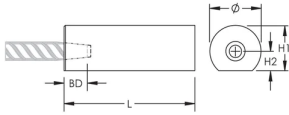

DETALLES ADICIONALES DEL PRODUCTO

Bar dimensions and weights listed may vary by region. Coupler sizes not shown may be available by special order. Contact your nVent LENTON representative for more information.

The design of the weld, the selection of electrode, and other relevant choices depend on the chemical and physical properties of the structural steel to which the couplers are welded. Engineers who design assemblies should adhere to all appropriate regulations.

DIAGRAMAS

ADVERTENCIA

Los productos nVent deben instalarse y usarse solo como se indica en las hojas de instrucciones y materiales de capacitación del producto nVent. Instruction sheets are available at www.nvent.com and from your nVent customer service representative. La instalación incorrecta, el mal uso, la aplicación incorrecta u otras fallas en el seguimiento completo de las instrucciones y advertencias de nVent pueden causar el mal funcionamiento del producto, daños a la propiedad, lesiones corporales graves y la muerte y/o anular la garantía.

Norteamérica

+1.800.753.9221

Opción 1: Atención al cliente

Opción 2: Soporte técnico

Europa

Países Bajos:

+31 800-0200135

Francia:

+33 800 901 793

Europa

Alemania:

800 1890272

Otros países:

+31 13 5835404